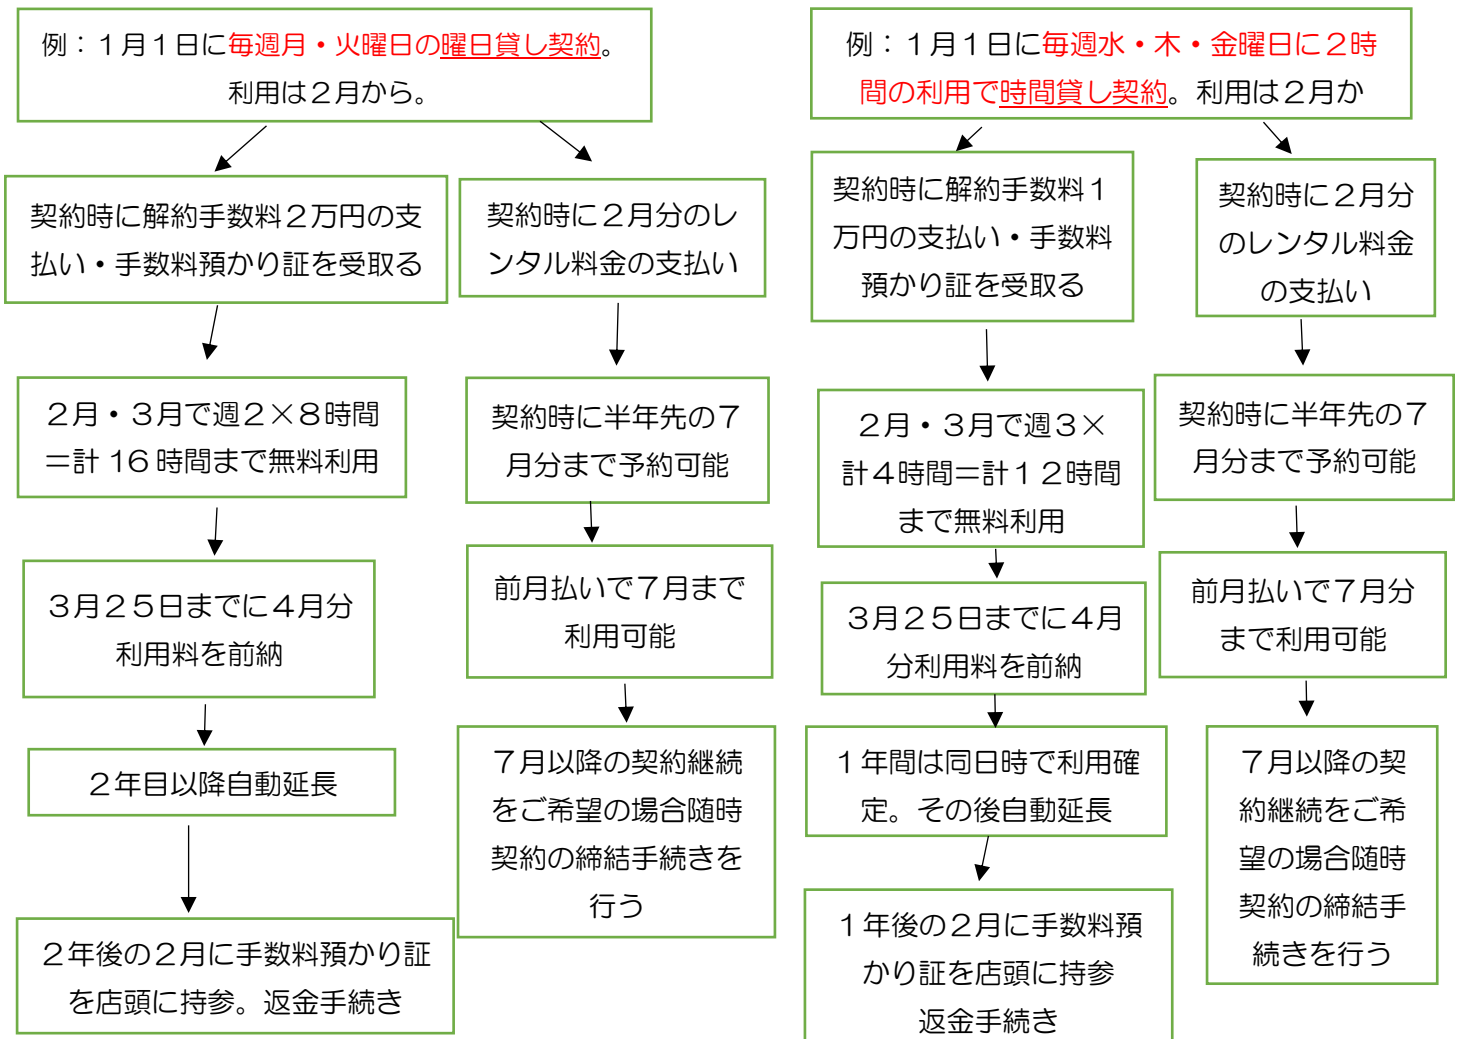

《利用例》

～時間貸し～

- 気軽にスポット利用したい方に・・・1時間から予約できる『時間貸し』利用がお勧め。

～曜日貸し～

- いつもお客様のご来店があるか分からないサロン経営などにお勧め・・・長時間の利用をお得に

～定期貸し～

- 事業用として定期的に利用したい方に・・・月決めの物件でしか実現できなかった安定的な会場確保を実現

例：1月に時間貸し契約でスポット利用。通常この時点では2・3月まで契約可能

※ 前月のご利用状況に基づいて、手数料は計算されます。そのため、利用開始初月に予約枠拡張契約を行うことはできません

整体・エステサロンの営業や、子供用お稽古塾、カルチャースクール、個展の開催、会議など、幅広用途でご利用頂けます。