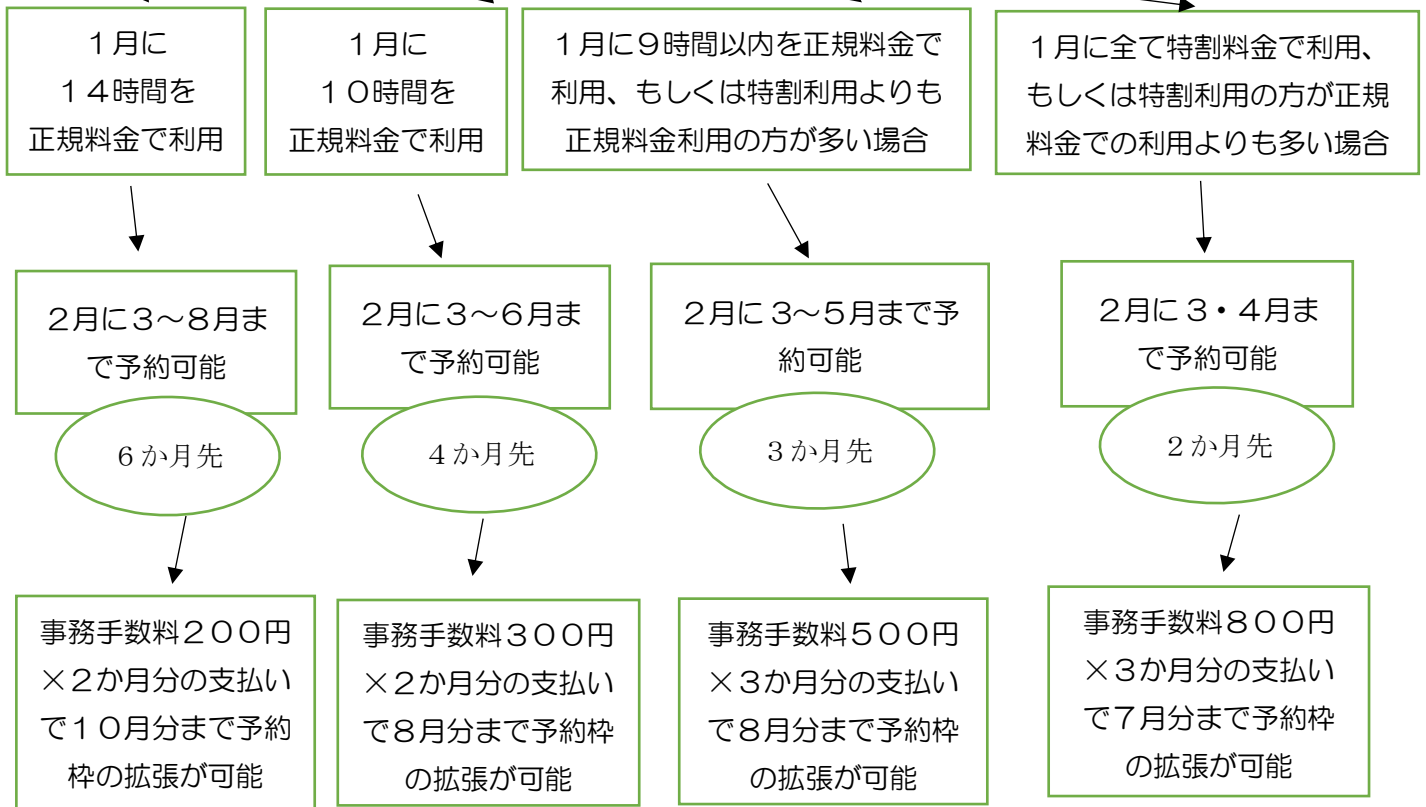

《利用例》

～時間貸し～

- 気軽にスポット利用したい方に・・・1時間から予約できる『時間貸し』利用がお勧め。

～曜日貸し～

- いつもお客様のご来店があるか分からないサロン経営などにお勧め・・・長時間の利用をお得に

～定期貸し～

- 事業用として定期的に利用したい方に・・・月決めの物件でしか実現できなかった安定的な会場確保を実現

例：1月に時間貸し契約でスポット利用。通常この時点では2・3月まで契約可能

※ 前月のご利用状況に基づいて、手数料は計算されます。そのため、利用開始初月に予約枠拡張契約を行うことはできません

整体・エステサロンの営業や、子供用お稽古塾、カルチャースクール、個展の開催、会議など、幅広用途でご利用頂けます。